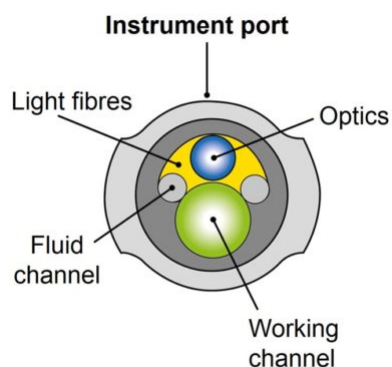

90° DOUBLENEPHROSCOPE

19Fr., working channel Ø 5.0mm

view 15°, working length 200mm

SKU: 601-130-90

Categories: [Endoscopy](#), [Equipment](#), [Urology](#)

ZUSÄTZLICHE INFORMATIONEN

UNIT	pcs.
RANGE	Telescopes
SCOPE	Urology

ZUSÄTZLICHE INFORMATIONEN

UNIT	pcs.
RANGE	Telescopes
SCOPE	Urology