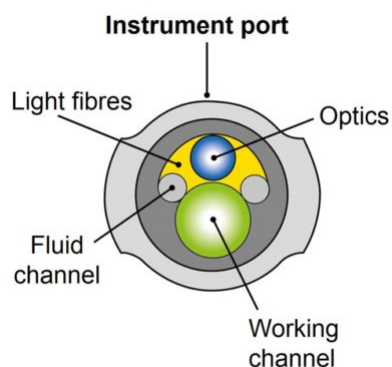

## 90° DOUBLENEPHROSCOPE

19Fr., working channel Ø 5.0mm

view 15°, working length 200mm

**SKU:** 601-130-90

**Categories:** [Endoscopy](#), [Equipment](#), [Urology](#)

### ZUSÄTZLICHE INFORMATIONEN

**UNIT** [pcs.](#)

**RANGE** [Telescopes](#)

**SCOPE** [Urology](#)