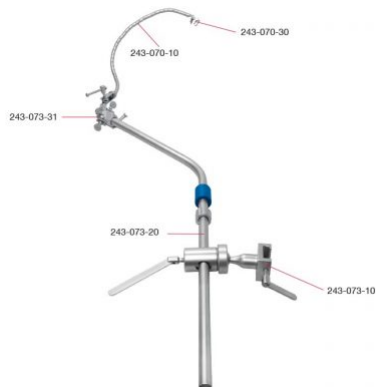

## BALL AND SOCKET JOINT

for LEYLA 10x25mm

**SKU:** 243-073-10

**Categories:** [Neurosurgery](#), [Open Surgery](#)

### ZUSÄTZLICHE INFORMATIONEN

|                 |                            |
|-----------------|----------------------------|
| <b>UNIT</b>     | <a href="#">pcs.</a>       |
| <b>TYPE</b>     | <a href="#">Retractors</a> |
| <b>Aesculap</b> | FF280                      |
| <b>AUTHORS</b>  | <a href="#">LEYLA</a>      |