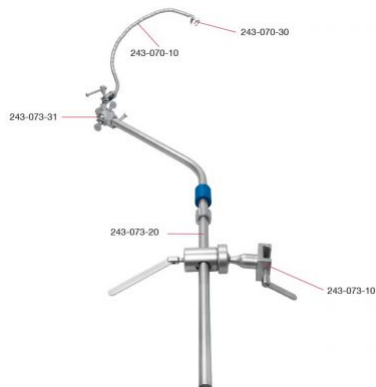

## BALL AND SOCKET JOINT

for LEYLA 10x25mm

**SKU:** 243-073-10

**Categories:** [Open Surgery](#), [Neurosurgery](#)

### ZUSÄTZLICHE INFORMATIONEN

<b>UNIT</b>	<a href="#">pcs.</a>
<b>TYPE</b>	<a href="#">Retractors</a>
<b>Aesculap</b>	FF280
<b>AUTHORS</b>	<a href="#">LEYLA</a>