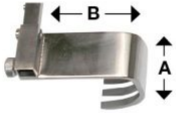

## CHARNLEY VALVE

small; 25x25mm

**SKU:** 074-462-18

**Categories:** [Open Surgery](#), [Retractors](#)

### ZUSÄTZLICHE INFORMATIONEN

<b>UNIT</b>	<a href="#">pcs.</a>
<b>TYPE</b>	<a href="#">Abdominal Retractors</a>
<b>AUTHORS</b>	<a href="#">CHARNLEY</a>