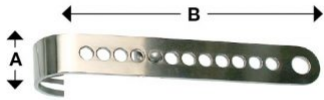

## CHARNLEY VALVE

large; 25x25mm

**SKU:** 074-462-19

**Categories:** [Open Surgery](#), [Retractors](#)

### ZUSÄTZLICHE INFORMATIONEN

**UNIT** [pcs.](#)  
**TYPE** [Abdominal Retractors](#)  
**AUTHORS** [CHARNLEY](#)