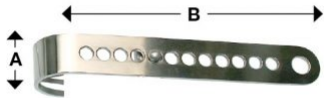

CHARNLEY VALVE

large; 25x57mm

SKU: 074-462-24

Categories: [Open Surgery](#), [Retractors](#)

ZUSÄTZLICHE INFORMATIONEN

UNIT	pcs.
TYPE	Abdominal Retractors
AUTHORS	CHARNLEY

ZUSÄTZLICHE INFORMATIONEN

UNIT	pcs.
TYPE	Abdominal Retractors
AUTHORS	CHARNLEY