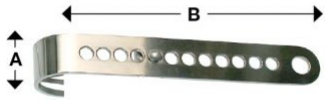

## CHARNLEY VALVE

large; 25x57mm

**SKU:** 074-462-24

**Categories:** [Open Surgery](#), [Retractors](#)

### ZUSÄTZLICHE INFORMATIONEN

**UNIT** [pcs.](#)  
**TYPE** [Abdominal Retractors](#)  
**AUTHORS** [CHARNLEY](#)