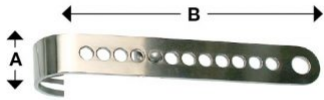

CHARNLEY VALVE

large; 25x114mm

SKU: 074-462-28

Categories: [Open Surgery](#), [Retractors](#)

ZUSÄTZLICHE INFORMATIONEN

UNIT	pcs.
TYPE	Abdominal Retractors
AUTHORS	CHARNLEY

ZUSÄTZLICHE INFORMATIONEN

UNIT	pcs.
TYPE	Abdominal Retractors
AUTHORS	CHARNLEY