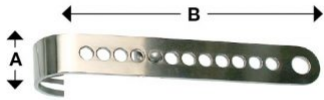

CHARNLEY VALVE

large; 25x44mm

SKU: 074-462-08

Categories: [Open Surgery](#), [Retractors](#)

ZUSÄTZLICHE INFORMATIONEN

UNIT [pcs.](#)
TYPE [Abdominal Retractors](#)
AUTHORS [CHARNLEY](#)

ZUSÄTZLICHE INFORMATIONEN

UNIT [pcs.](#)
TYPE [Abdominal Retractors](#)
AUTHORS [CHARNLEY](#)