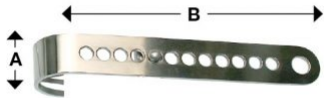

CHARNLEY VALVE

large; 25x44mm

SKU: 074-462-08

Categories: [Open Surgery](#), [Retractors](#)

ZUSÄTZLICHE INFORMATIONEN

UNIT	pcs.
TYPE	Abdominal Retractors
AUTHORS	CHARNLEY

ZUSÄTZLICHE INFORMATIONEN

UNIT	pcs.
TYPE	Abdominal Retractors
AUTHORS	CHARNLEY