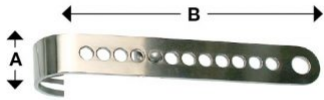

## CHARNLEY VALVE

large; 25x63mm

**SKU:** 074-462-09

**Categories:** [Open Surgery](#), [Retractors](#)

### ZUSÄTZLICHE INFORMATIONEN

**UNIT** [pcs.](#)  
**TYPE** [Abdominal Retractors](#)  
**AUTHORS** [CHARNLEY](#)