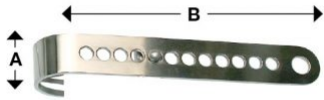

CHARNLEY VALVE

large; 25x63mm

SKU: 074-462-09

Categories: [Open Surgery](#), [Retractors](#)

ZUSÄTZLICHE INFORMATIONEN

UNIT	pcs.
TYPE	Abdominal Retractors
AUTHORS	CHARNLEY

ZUSÄTZLICHE INFORMATIONEN

UNIT	pcs.
TYPE	Abdominal Retractors
AUTHORS	CHARNLEY