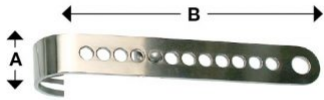

## CHARNLEY VALVE

large; 25x75mm

**SKU:** 074-462-13

**Categories:** [Open Surgery](#), [Retractors](#)

### ZUSÄTZLICHE INFORMATIONEN

**UNIT** [pcs.](#)  
**TYPE** [Abdominal Retractors](#)  
**AUTHORS** [CHARNLEY](#)