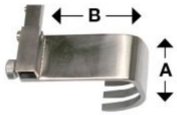

## CHARNLEY VALVE

small; 25x127mm

**SKU:** 074-462-16

**Categories:** [Open Surgery](#), [Retractors](#)

### ZUSÄTZLICHE INFORMATIONEN

<b>UNIT</b>	<a href="#">pcs.</a>
<b>TYPE</b>	<a href="#">Abdominal Retractors</a>
<b>AUTHORS</b>	<a href="#">CHARNLEY</a>