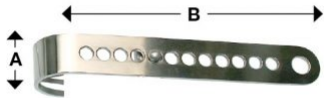

CHARNLEY VALVE

large; 25x127mm

SKU: 074-462-17

Categories: [Open Surgery](#), [Retractors](#)

ZUSÄTZLICHE INFORMATIONEN

UNIT	pcs.
TYPE	Abdominal Retractors
AUTHORS	CHARNLEY

ZUSÄTZLICHE INFORMATIONEN

UNIT	pcs.
TYPE	Abdominal Retractors
AUTHORS	CHARNLEY