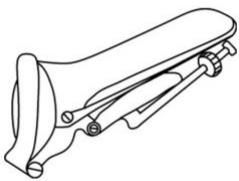

## CUSCO VAGINAL SPECULA

with ratchet

85x35mm

**SKU:** 180-144-02

**Categories:** [Gynecology](#), [Open Surgery](#)

### ZUSÄTZLICHE INFORMATIONEN

<b>UNIT</b>	<a href="#">pcs.</a>
<b>TYPE</b>	<a href="#">Vaginal Specula</a>
<b>Aesculap</b>	EL078
<b>KLS Martin</b>	32-116-02
<b>AUTHORS</b>	<a href="#">CUSCO</a>
<b>Medicon</b>	52.01.53

### ZUSÄTZLICHE INFORMATIONEN

<b>UNIT</b>	<a href="#">pcs.</a>
<b>TYPE</b>	<a href="#">Vaginal Specula</a>
<b>Aesculap</b>	EL078
<b>KLS Martin</b>	32-116-02
<b>AUTHORS</b>	<a href="#">CUSCO</a>

**Medicon**