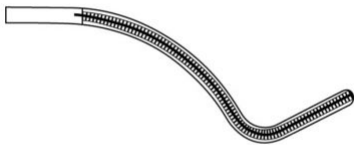

DE BAKEY-SATINSKY BULLDOG CLAMP

angled; atraumatic

9.0cm (3.6")

SKU: 026-191-09

Categories: [Hemostats](#), [Open Surgery](#)

ZUSÄTZLICHE INFORMATIONEN

UNIT	pcs.
TYPE	Bulldog Clamps
Aesculap	FB359
KLS Martin	24-291-09
AUTHORS	DE BAKEY , SATINSKY
SPECIFICATIONS	angled , atraumatic

ZUSÄTZLICHE INFORMATIONEN

UNIT	pcs.
TYPE	Bulldog Clamps
Aesculap	FB359
KLS Martin	24-291-09
AUTHORS	DE BAKEY , SATINSKY

SPECIFICATIONS

[angled](#), [atraumatic](#)