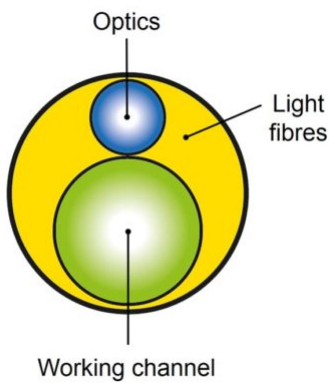

HD MINI COMPACT NEPHROSCOPE WITH

lateral view, view 6°, 40.000 pixel

working length 220mm

working channel Ø 2.2mm, shaft Ø 4.0mm

SKU: 601-145-00

Categories: [Endoscopy](#), [Equipment](#), [Urology](#)

ZUSÄTZLICHE INFORMATIONEN

UNIT	pcs.
RANGE	Telescopes
SCOPE	Urology

ZUSÄTZLICHE INFORMATIONEN

UNIT	pcs.
RANGE	Telescopes
SCOPE	Urology