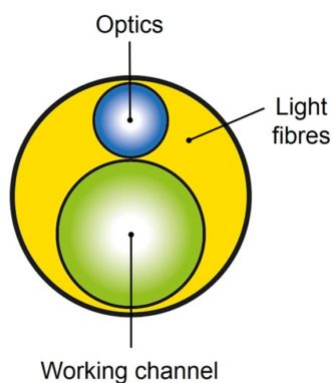

HD MINI COMPACT NEPHROSCOPE WITH

lateral view, view 6°, 40.000 pixel

working length 220mm

working channel Ø 2.2mm, shaft Ø 4.0mm

SKU: 601-145-00

Categories: [Endoscopy](#), [Equipment](#), [Urology](#)

ZUSÄTZLICHE INFORMATIONEN

UNIT [pcs.](#)
RANGE [Telescopes](#)
SCOPE [Urology](#)

ZUSÄTZLICHE INFORMATIONEN

UNIT [pcs.](#)
RANGE [Telescopes](#)
SCOPE [Urology](#)