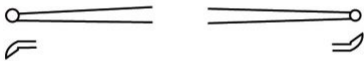

## HOUSE CURETTE

double ended; 1.5 + 1.8mm; strongly curved

15.0cm (6")

**SKU:** 111-703-02

**Categories:** [Open Surgery](#), [Otology](#)

### ZUSÄTZLICHE INFORMATIONEN

<b>UNIT</b>	<a href="#">pcs.</a>
<b>TYPE</b>	<a href="#">Curettes, Spoons</a>
<b>Aesculap</b>	OG185
<b>KLS Martin</b>	36-044-04
<b>AUTHORS</b>	<a href="#">HOUSE</a>