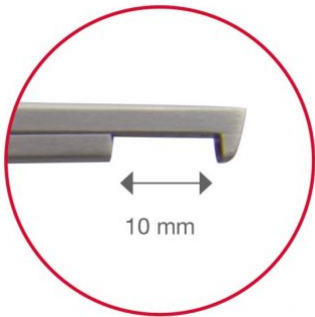

## KERRISON PUNCH; 90° DOWN CUT

4mm; with ejector

18.0cm (7.2"); 10mm open

**SKU:** 240-061-04

**Categories:** [Neurosurgery](#), [Open Surgery](#)

### ZUSÄTZLICHE INFORMATIONEN

<b>UNIT</b>	<a href="#">pcs.</a>
<b>TYPE</b>	<a href="#">Laminectomy Punches</a>
<b>KLS Martin</b>	24-992-04
<b>AUTHORS</b>	<a href="#">KERRISON</a>
<b>Medicon</b>	57.08.34
<b>SPECIFICATIONS</b>	<a href="#">90° down cut</a> , <a href="#">with ejector</a>

## SPECIFICATIONS

[90° down cut, with ejector](#)