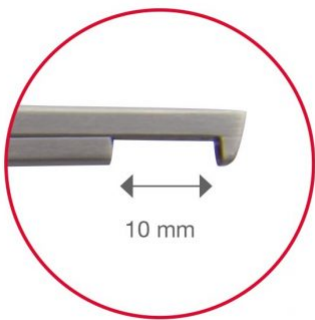

## KERRISON PUNCH; 90° DOWN CUT

5mm; with ejector

18.0cm (7.2"); 10mm open

**SKU:** 240-061-05

**Categories:** [Open Surgery](#), [Neurosurgery](#)

### ZUSÄTZLICHE INFORMATIONEN

<b>UNIT</b>	<a href="#">pcs.</a>
<b>TYPE</b>	<a href="#">Laminectomy Punches</a>
<b>KLS Martin</b>	24-992-05
<b>AUTHORS</b>	<a href="#">KERRISON</a>
<b>Medicon</b>	57.08.35
<b>SPECIFICATIONS</b>	<a href="#">90° down cut</a> , <a href="#">with ejector</a>

## SPECIFICATIONS

[90° down cut, with ejector](#)