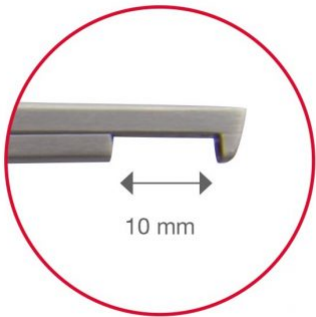

## KERRISON PUNCH; 90° DOWN CUT

3mm; with ejector

20.0cm (8"); 10mm open

**SKU:** 240-062-03

**Categories:** [Neurosurgery](#), [Open Surgery](#)

### ZUSÄTZLICHE INFORMATIONEN

<b>UNIT</b>	<a href="#">pcs.</a>
<b>TYPE</b>	<a href="#">Laminectomy Punches</a>
<b>AUTHORS</b>	<a href="#">KERRISON</a>
<b>Medicon</b>	57.08.73
<b>SPECIFICATIONS</b>	<a href="#">90° down cut, with ejector</a>