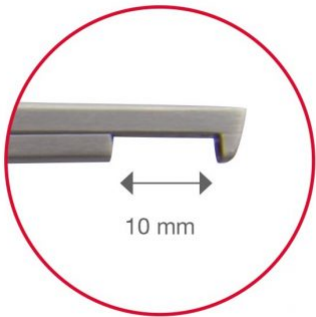

## KERRISON PUNCH; 90° DOWN CUT

4mm; with ejector

20.0cm (8"); 10mm open

**SKU:** 240-062-04

**Categories:** [Neurosurgery](#), [Open Surgery](#)

### ZUSÄTZLICHE INFORMATIONEN

<b>UNIT</b>	<a href="#">pcs.</a>
<b>TYPE</b>	<a href="#">Laminectomy Punches</a>
<b>AUTHORS</b>	<a href="#">KERRISON</a>
<b>Medicon</b>	57.08.74
<b>SPECIFICATIONS</b>	<a href="#">90° down cut</a> , <a href="#">with ejector</a>