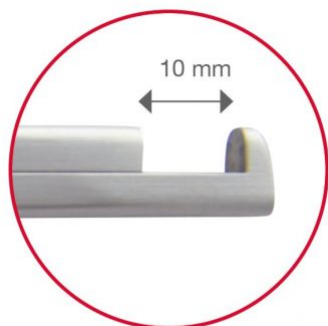

## KERRISON PUNCH; 90° UP CUT

4mm; with ejector

20.0cm (8"); 10mm open; CC-coated

**SKU:** 240-052-04CC

**Categories:** [Open Surgery](#), [Neurosurgery](#)

### ZUSÄTZLICHE INFORMATIONEN

<b>UNIT</b>	<a href="#">pcs.</a>
<b>TYPE</b>	<a href="#">Laminectomy Punches</a>
<b>MATERIAL</b>	<a href="#">Ceramic(CC)</a>
<b>AUTHORS</b>	<a href="#">KERRISON</a>
<b>SPECIFICATIONS</b>	<a href="#">90° up cut, with ejector</a>