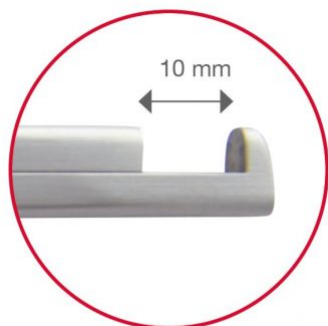

## KERRISON PUNCH; 90° UP CUT

5mm; with ejector

20.0cm (8"); 10mm open; CC-coated

**SKU:** 240-052-05CC

**Categories:** [Neurosurgery](#), [Open Surgery](#)

### ZUSÄTZLICHE INFORMATIONEN

<b>UNIT</b>	<a href="#">pcs.</a>
<b>TYPE</b>	<a href="#">Laminectomy Punches</a>
<b>MATERIAL</b>	<a href="#">Ceramic(CC)</a>
<b>AUTHORS</b>	<a href="#">KERRISON</a>
<b>SPECIFICATIONS</b>	<a href="#">90° up cut, with ejector</a>