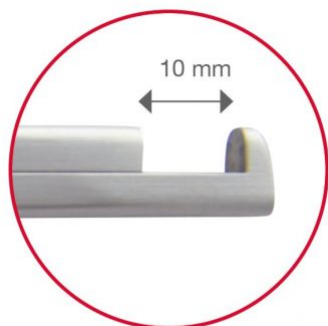

## KERRISON PUNCH; 90° UP CUT

2mm; with ejector

18.0cm (7.2"); 10mm open; CC-coated

**SKU:** 240-051-02CC

**Categories:** [Neurosurgery](#), [Open Surgery](#)

### ZUSÄTZLICHE INFORMATIONEN

<b>UNIT</b>	<a href="#">pcs.</a>
<b>TYPE</b>	<a href="#">Laminectomy Punches</a>
<b>MATERIAL</b>	<a href="#">Ceramic(CC)</a>
<b>AUTHORS</b>	<a href="#">KERRISON</a>
<b>SPECIFICATIONS</b>	<a href="#">90° up cut, with ejector</a>