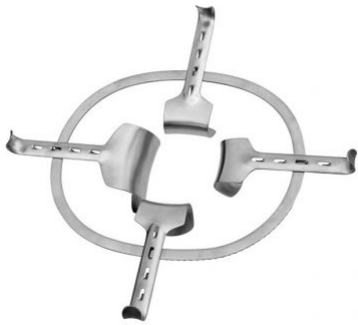

KIRSCHNER OVAL FRAME

300X240mm

SKU: 074-884-01

Categories: [Open Surgery](#), [Retractors](#)

ZUSÄTZLICHE INFORMATIONEN

UNIT [pcs.](#)
TYPE [Abdominal Retractors](#)
AUTHORS [KIRSCHNER](#)

ZUSÄTZLICHE INFORMATIONEN

UNIT [pcs.](#)
TYPE [Abdominal Retractors](#)
AUTHORS [KIRSCHNER](#)