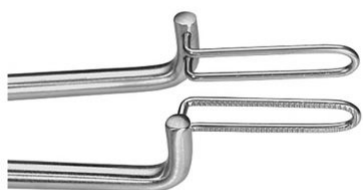

ZUSÄTZLICHE INFORMATIONEN

UNIT	pcs.
TYPE	Endospecula
Aesculap	EM711
KLS Martin	32-383-24
AUTHORS	KOGAN