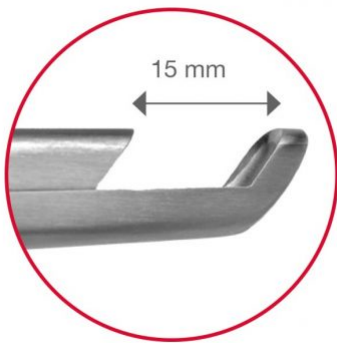

## LOVE KERRISON PUNCH; 40° UP CUT

6mm; without ejector

20.0cm (8"); 15mm open

**SKU:** 240-022-06

**Categories:** [Open Surgery](#), [Neurosurgery](#)

### ZUSÄTZLICHE INFORMATIONEN

<b>UNIT</b>	<a href="#">pcs.</a>
<b>TYPE</b>	<a href="#">Laminectomy Punches</a>
<b>AUTHORS</b>	<a href="#">KERRISON</a> , <a href="#">LOVE</a>
<b>Medicon</b>	57.04.26
<b>SPECIFICATIONS</b>	<a href="#">40° up cut</a> , <a href="#">without ejector</a>