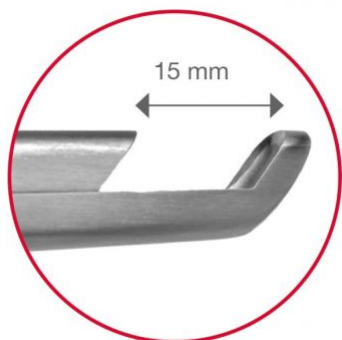

## LOVE KERRISON PUNCH; 40° UP CUT

2mm; without ejector

23.0cm (9.2"); 15mm open

**SKU:** 240-023-02

**Categories:** [Neurosurgery](#), [Open Surgery](#)

### ZUSÄTZLICHE INFORMATIONEN

<b>UNIT</b>	<a href="#">pcs.</a>
<b>TYPE</b>	<a href="#">Laminectomy Punches</a>
<b>AUTHORS</b>	<a href="#">KERRISON</a> , <a href="#">LOVE</a>
<b>SPECIFICATIONS</b>	<a href="#">40° up cut</a> , <a href="#">without ejector</a>