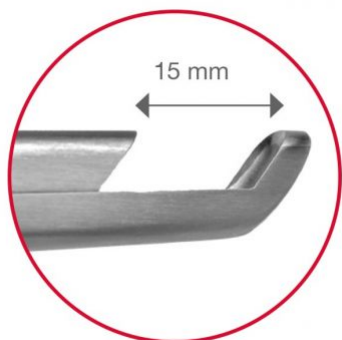

## LOVE KERRISON PUNCH; 40° UP CUT

3mm; without ejector

23.0cm (9.2"); 15mm open

**SKU:** 240-023-03

**Categories:** [Open Surgery](#), [Neurosurgery](#)

### ZUSÄTZLICHE INFORMATIONEN

<b>UNIT</b>	<a href="#">pcs.</a>
<b>TYPE</b>	<a href="#">Laminectomy Punches</a>
<b>AUTHORS</b>	<a href="#">KERRISON</a> , <a href="#">LOVE</a>
<b>SPECIFICATIONS</b>	<a href="#">40° up cut</a> , <a href="#">without ejector</a>