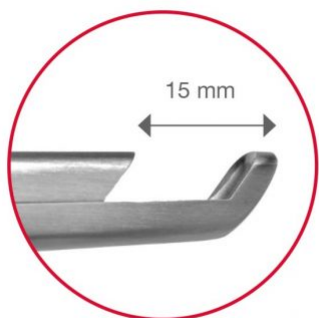

## LOVE KERRISON PUNCH; 40° UP CUT

2mm; without ejector

18.0cm (7.2"); 15mm open

**SKU:** 240-121-02

**Categories:** [Open Surgery](#), [Neurosurgery](#)

### ZUSÄTZLICHE INFORMATIONEN

<b>UNIT</b>	<a href="#">pcs.</a>
<b>TYPE</b>	<a href="#">Laminectomy Punches</a>
<b>AUTHORS</b>	<a href="#">KERRISON</a> , <a href="#">LOVE</a>
<b>SPECIFICATIONS</b>	<a href="#">40° up cut</a> , <a href="#">without ejector</a>