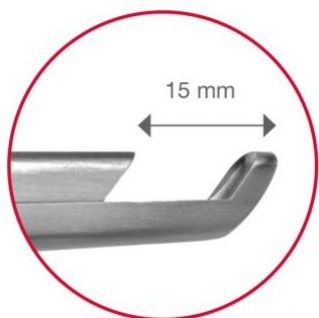

## LOVE KERRISON PUNCH; 40° UP CUT

2mm; without ejector

18.0cm (7.2"); 15mm open

**SKU:** 240-121-02

**Categories:** [Neurosurgery](#), [Open Surgery](#)

### ZUSÄTZLICHE INFORMATIONEN

<b>UNIT</b>	<a href="#">pcs.</a>
<b>TYPE</b>	<a href="#">Laminectomy Punches</a>
<b>AUTHORS</b>	<a href="#">KERRISON</a> , <a href="#">LOVE</a>
<b>SPECIFICATIONS</b>	<a href="#">40° up cut</a> , <a href="#">without ejector</a>