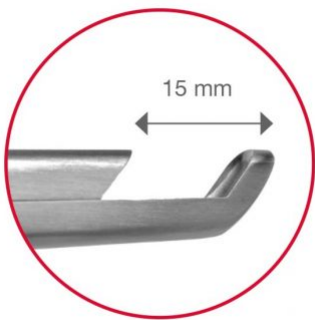

LOVE KERRISON PUNCH; 40° UP CUT

6mm; without ejector

18.0cm (7.2"); 15mm open

SKU: 240-121-06

Categories: [Open Surgery](#), [Neurosurgery](#)

ZUSÄTZLICHE INFORMATIONEN

UNIT	pcs.
TYPE	Laminectomy Punches
AUTHORS	KERRISON , LOVE
SPECIFICATIONS	40° up cut , without ejector

ZUSÄTZLICHE INFORMATIONEN

UNIT	pcs.
TYPE	Laminectomy Punches
AUTHORS	KERRISON , LOVE
SPECIFICATIONS	40° up cut , without ejector