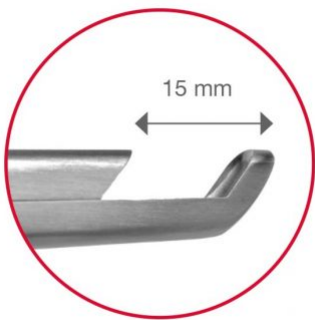

LOVE KERRISON PUNCH; 40° UP CUT

6mm; without ejector

18.0cm (7.2"); 15mm open

SKU: 240-121-06

Categories: [Neurosurgery](#), [Open Surgery](#)

ZUSÄTZLICHE INFORMATIONEN

UNIT	pcs.
TYPE	Laminectomy Punches
AUTHORS	KERRISON , LOVE
SPECIFICATIONS	40° up cut , without ejector

ZUSÄTZLICHE INFORMATIONEN

UNIT	pcs.
TYPE	Laminectomy Punches
AUTHORS	KERRISON , LOVE
SPECIFICATIONS	40° up cut , without ejector