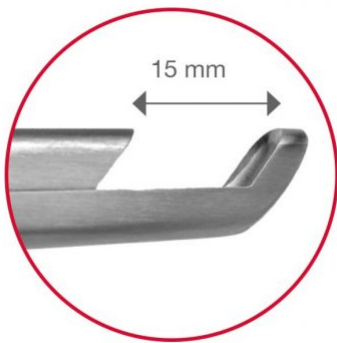

## LOVE KERRISON PUNCH; 40° UP CUT

4mm; without ejector

18.0cm (7.2"); 15mm open

**SKU:** 240-021-04

**Categories:** [Neurosurgery](#), [Open Surgery](#)

### ZUSÄTZLICHE INFORMATIONEN

<b>UNIT</b>	<a href="#">pcs.</a>
<b>TYPE</b>	<a href="#">Laminectomy Punches</a>
<b>AUTHORS</b>	<a href="#">KERRISON</a> , <a href="#">LOVE</a>
<b>Medicon</b>	57.03.24
<b>SPECIFICATIONS</b>	<a href="#">40° up cut</a> , <a href="#">without ejector</a>