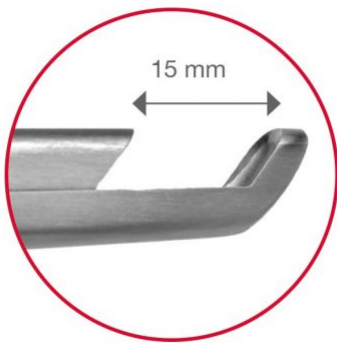

## LOVE KERRISON PUNCH; 40° UP CUT

4mm; without ejector

20.0cm (8"); 15mm open

**SKU:** 240-022-04

**Categories:** [Neurosurgery](#), [Open Surgery](#)

### ZUSÄTZLICHE INFORMATIONEN

<b>UNIT</b>	<a href="#">pcs.</a>
<b>TYPE</b>	<a href="#">Laminectomy Punches</a>
<b>AUTHORS</b>	<a href="#">KERRISON</a> , <a href="#">LOVE</a>
<b>Medicon</b>	57.04.24
<b>SPECIFICATIONS</b>	<a href="#">40° up cut</a> , <a href="#">without ejector</a>