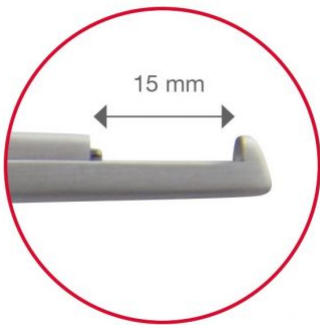

LOVE KERRISON PUNCH; 90° UP CUT

4mm; with ejector

18.0cm (7.2"); 15mm open

SKU: 240-001-04

Categories: [Open Surgery](#), [Neurosurgery](#)

ZUSÄTZLICHE INFORMATIONEN

UNIT	pcs.
TYPE	Laminectomy Punches
AUTHORS	KERRISON , LOVE
Medicon	57.03.04
SPECIFICATIONS	90° up cut , with ejector

ZUSÄTZLICHE INFORMATIONEN

UNIT	pcs.
TYPE	Laminectomy Punches
AUTHORS	KERRISON , LOVE
Medicon	57.03.04
SPECIFICATIONS	90° up cut , with ejector