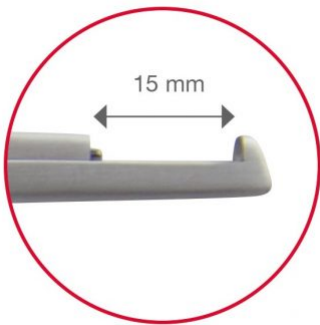

LOVE KERRISON PUNCH; 90° UP CUT

4mm; with ejector

18.0cm (7.2"); 15mm open

SKU: 240-001-04

Categories: [Neurosurgery](#), [Open Surgery](#)

ZUSÄTZLICHE INFORMATIONEN

UNIT	pcs.
TYPE	Laminectomy Punches
AUTHORS	KERRISON , LOVE
Medicon	57.03.04
SPECIFICATIONS	90° up cut , with ejector

ZUSÄTZLICHE INFORMATIONEN

UNIT	pcs.
TYPE	Laminectomy Punches
AUTHORS	KERRISON , LOVE
Medicon	57.03.04
SPECIFICATIONS	90° up cut , with ejector