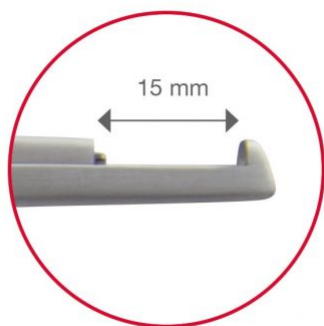

LOVE KERRISON PUNCH; 90° UP CUT

6mm; with ejector

18.0cm (7.2"); 15mm open

SKU: 240-001-06

Categories: [Neurosurgery](#), [Open Surgery](#)

ZUSÄTZLICHE INFORMATIONEN

UNIT	pcs.
TYPE	Laminectomy Punches
AUTHORS	KERRISON , LOVE
Medicon	57.03.06
SPECIFICATIONS	90° up cut , with ejector

ZUSÄTZLICHE INFORMATIONEN

UNIT	pcs.
TYPE	Laminectomy Punches
AUTHORS	KERRISON , LOVE
Medicon	57.03.06
SPECIFICATIONS	90° up cut , with ejector