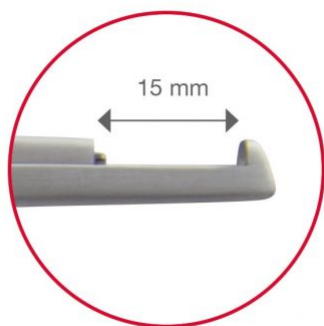

LOVE KERRISON PUNCH; 90° UP CUT

2mm; with ejector

20.0cm (8"); 15mm open

SKU: 240-002-02

Categories: [Neurosurgery](#), [Open Surgery](#)

ZUSÄTZLICHE INFORMATIONEN

UNIT	pcs.
TYPE	Laminectomy Punches
AUTHORS	KERRISON , LOVE
Medicon	57.04.02
SPECIFICATIONS	90° up cut , with ejector

ZUSÄTZLICHE INFORMATIONEN

UNIT	pcs.
TYPE	Laminectomy Punches
AUTHORS	KERRISON , LOVE
Medicon	57.04.02
SPECIFICATIONS	90° up cut , with ejector