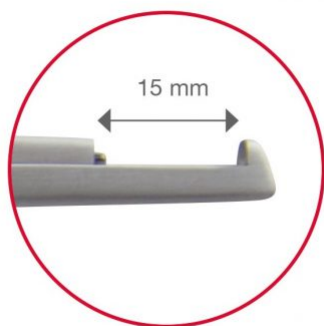

## LOVE KERRISON PUNCH; 90° UP CUT

2mm; with ejector

20.0cm (8"); 15mm open

**SKU:** 240-002-02

**Categories:** [Open Surgery](#), [Neurosurgery](#)

### ZUSÄTZLICHE INFORMATIONEN

<b>UNIT</b>	<a href="#">pcs.</a>
<b>TYPE</b>	<a href="#">Laminectomy Punches</a>
<b>AUTHORS</b>	<a href="#">KERRISON</a> , <a href="#">LOVE</a>
<b>Medicon</b>	57.04.02
<b>SPECIFICATIONS</b>	<a href="#">90° up cut</a> , <a href="#">with ejector</a>