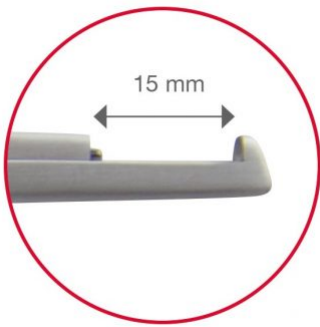

## LOVE KERRISON PUNCH; 90° UP CUT

3mm; with ejector

20.0cm (8"); 15mm open

**SKU:** 240-002-03

**Categories:** [Neurosurgery](#), [Open Surgery](#)

### ZUSÄTZLICHE INFORMATIONEN

<b>UNIT</b>	<a href="#">pcs.</a>
<b>TYPE</b>	<a href="#">Laminectomy Punches</a>
<b>KLS Martin</b>	24-983-03
<b>AUTHORS</b>	<a href="#">KERRISON</a> , <a href="#">LOVE</a>
<b>Medicon</b>	57.04.03
<b>SPECIFICATIONS</b>	<a href="#">90° up cut</a> , <a href="#">with ejector</a>

## SPECIFICATIONS

[90° up cut, with ejector](#)