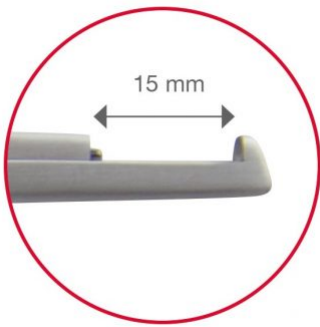

LOVE KERRISON PUNCH; 90° UP CUT

4mm; with ejector

20.0cm (8"); 15mm open

SKU: 240-002-04

Categories: [Open Surgery](#), [Neurosurgery](#)

ZUSÄTZLICHE INFORMATIONEN

UNIT	pcs.
TYPE	Laminectomy Punches
AUTHORS	KERRISON , LOVE
Medicon	57.04.04
SPECIFICATIONS	90° up cut , with ejector

ZUSÄTZLICHE INFORMATIONEN

UNIT	pcs.
TYPE	Laminectomy Punches
AUTHORS	KERRISON , LOVE
Medicon	57.04.04
SPECIFICATIONS	90° up cut , with ejector