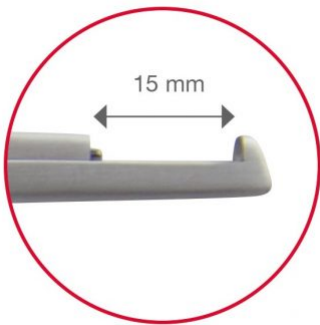

LOVE KERRISON PUNCH; 90° UP CUT

5mm; with ejector

20.0cm (8"); 15mm open

SKU: 240-002-05

Categories: [Open Surgery](#), [Neurosurgery](#)

ZUSÄTZLICHE INFORMATIONEN

UNIT	pcs.
TYPE	Laminectomy Punches
KLS Martin	24-983-05
AUTHORS	KERRISON , LOVE
Medicon	57.04.05
SPECIFICATIONS	90° up cut , with ejector

ZUSÄTZLICHE INFORMATIONEN

UNIT	pcs.
TYPE	Laminectomy Punches
KLS Martin	24-983-05
AUTHORS	KERRISON , LOVE
Medicon	57.04.05

SPECIFICATIONS

[90° up cut, with ejector](#)