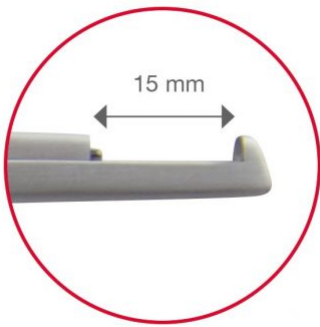

LOVE KERRISON PUNCH; 90° UP CUT

5mm; with ejector

20.0cm (8"); 15mm open

SKU: 240-002-05

Categories: [Neurosurgery](#), [Open Surgery](#)

ZUSÄTZLICHE INFORMATIONEN

UNIT	pcs.
TYPE	Laminectomy Punches
KLS Martin	24-983-05
AUTHORS	KERRISON , LOVE
Medicon	57.04.05
SPECIFICATIONS	90° up cut , with ejector

ZUSÄTZLICHE INFORMATIONEN

UNIT	pcs.
TYPE	Laminectomy Punches
KLS Martin	24-983-05
AUTHORS	KERRISON , LOVE
Medicon	57.04.05

SPECIFICATIONS

[90° up cut, with ejector](#)