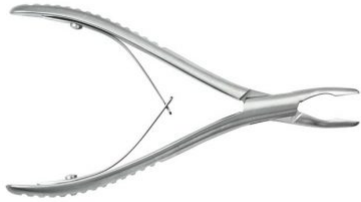

## LUER BONE RONGEUR

fig. 1; slightly curved

15.0cm (6")

**SKU:** 196-233-01

**Categories:** [Open Surgery](#), [Orthopaedics](#)