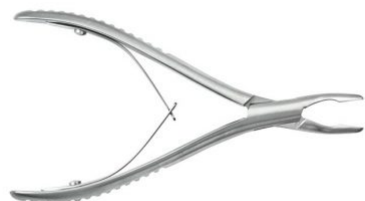

## LUER BONE RONGEUR

fig. 2; curved

15.0cm (6")

**SKU:** 196-233-02

**Categories:** [Open Surgery](#), [Orthopaedics](#)

### ZUSÄTZLICHE INFORMATIONEN

<b>UNIT</b>	<a href="#">pcs.</a>
<b>TYPE</b>	<a href="#">Bone Rongeurs</a>
<b>Aesculap</b>	FO411
<b>KLS Martin</b>	23-864-15
<b>AUTHORS</b>	<a href="#">LUER</a>
<b>Medicon</b>	30.30.15
<b>SPECIFICATIONS</b>	<a href="#">curved</a>