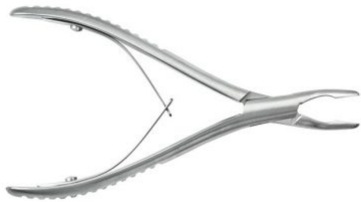

## LUER BONE RONGEUR

fig. 2; curved

15.0cm (6")

**SKU:** 196-233-02

**Categories:** [Open Surgery](#), [Orthopaedics](#)

### ZUSÄTZLICHE INFORMATIONEN

<b>UNIT</b>	<a href="#">pcs.</a>
<b>TYPE</b>	<a href="#">Bone Rongeurs</a>
<b>Aesculap</b>	FO411
<b>KLS Martin</b>	23-864-15
<b>AUTHORS</b>	<a href="#">LUER</a>
<b>Medicon</b>	30.30.15
<b>SPECIFICATIONS</b>	<a href="#">curved</a>