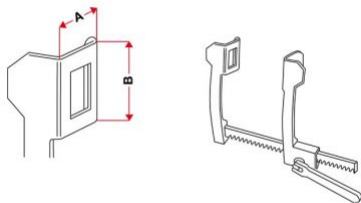

## MERCEDES BLADE

75x75mm

**SKU:** 140-145-75

**Categories:** [Open Surgery](#), [Thorax](#), [Cardiovascular Surgery](#)

### ZUSÄTZLICHE INFORMATIONEN

<b>UNIT</b>	<a href="#">pcs.</a>
<b>TYPE</b>	<a href="#">Rib Spreaders</a>
<b>Aesculap</b>	FB823
<b>KLS Martin</b>	24-191-75
<b>AUTHORS</b>	<a href="#">MERCEDES</a>