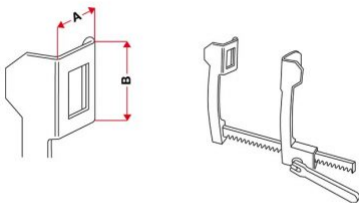

MERCEDES BLADE

42x65mm

SKU: 140-145-65

Categories: [Open Surgery](#), [Thorax](#), [Cardiovascular Surgery](#)

ZUSÄTZLICHE INFORMATIONEN

UNIT	pcs.
TYPE	Rib Spreaders
Aesculap	FB822
KLS Martin	24-191-65
AUTHORS	MERCEDES

ZUSÄTZLICHE INFORMATIONEN

UNIT	pcs.
TYPE	Rib Spreaders
Aesculap	FB822
KLS Martin	24-191-65
AUTHORS	MERCEDES