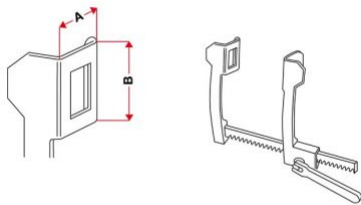

MERCEDES BLADE

42x65mm

SKU: 140-145-65

Categories: [Open Surgery](#), [Thorax](#), [Cardiovascular Surgery](#)

ZUSÄTZLICHE INFORMATIONEN

UNIT [pcs.](#)

TYPE [Rib Spreaders](#)

Aesculap FB822

KLS Martin 24-191-65

AUTHORS [MERCEDES](#)

ZUSÄTZLICHE INFORMATIONEN

UNIT [pcs.](#)

TYPE [Rib Spreaders](#)

Aesculap FB822

KLS Martin 24-191-65

AUTHORS [MERCEDES](#)