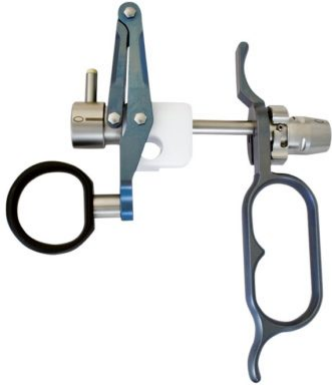

METAL CONE

gyrus/ olympus

SKU: 630-352-90

Categories: [Endoscopy](#), [Gynecology](#), [Urology](#)

ZUSÄTZLICHE INFORMATIONEN

UNIT [pcs.](#)

RANGE [Resectoscopy 4.0](#)

TYPE [Working Elements](#)