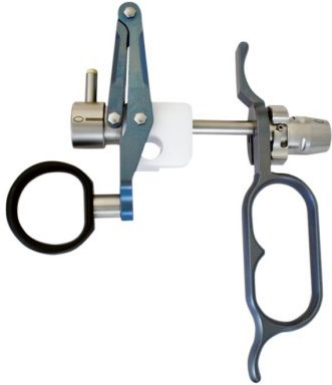

METAL CONE

gyrus/ olympus

SKU: 630-352-90

Categories: [Endoscopy](#), [Gynecology](#), [Urology](#)

ZUSÄTZLICHE INFORMATIONEN

UNIT [pcs.](#)
RANGE [Resectoscopy 4.0](#)
TYPE [Working Elements](#)

ZUSÄTZLICHE INFORMATIONEN

UNIT [pcs.](#)
RANGE [Resectoscopy 4.0](#)
TYPE [Working Elements](#)