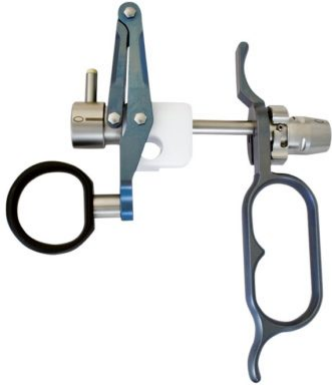

## METAL CONUS

gyrus/ wolf

**SKU:** 630-351-90

**Categories:** [Endoscopy](#), [Gynecology](#), [Urology](#)