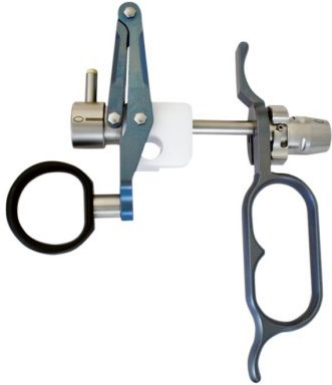

METAL CONUS

gyrus/ wolf

SKU: 630-351-90

Categories: [Endoscopy](#), [Gynecology](#), [Urology](#)

ZUSÄTZLICHE INFORMATIONEN

UNIT [pcs.](#)

RANGE [Resectoscopy 4.0](#)

TYPE [Working Elements](#)