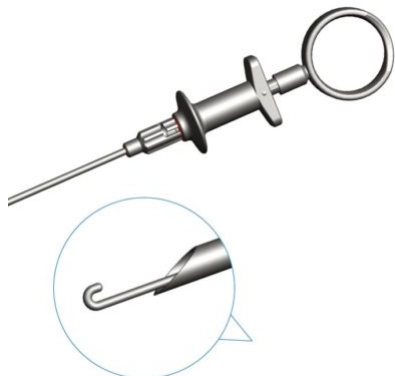

SEAL CONE FOR FASCIA CLOSURE Ø 11 - 13MM

Colour: blue ; single use

SKU: BLUO/04-00235-2

Categories: [Endoscopy](#), [Blue endo](#)

ZUSÄTZLICHE INFORMATIONEN

UNIT [pcs.](#)

RANGE [Fascia Closure](#)

ZUSÄTZLICHE INFORMATIONEN

UNIT [pcs.](#)

RANGE [Fascia Closure](#)