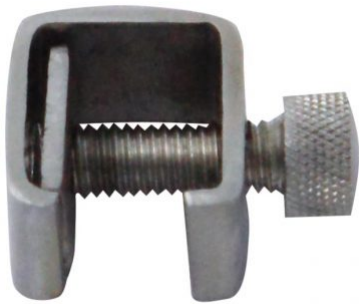

SIMPLEX TUBING CLAMP

with fixation screw

12mm

SKU: 250-400-12

Categories: [Open Surgery](#), [Various Items](#)

ZUSÄTZLICHE INFORMATIONEN

UNIT	pcs.
TYPE	Tubing Clamps
KLS Martin	63-410-12
AUTHORS	SIMPLEX

ZUSÄTZLICHE INFORMATIONEN

UNIT	pcs.
TYPE	Tubing Clamps
KLS Martin	63-410-12
AUTHORS	SIMPLEX