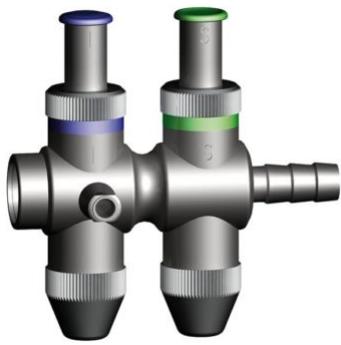

SUCTION/IRRIG. HANDLE WITH TROMPET VALVE

Suction: small tube connector

Irrigation: Luer Lock connector

SKU: 620-020-10

Categories: [Endoscopy](#), [Laparoscopy](#)

ZUSÄTZLICHE INFORMATIONEN

UNIT [pcs.](#)

RANGE [Suction-/Irrigation Systems](#)