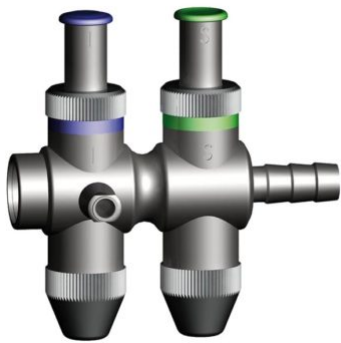

SUCTION/IRRIG. HANDLE WITH TROMPET VALVE

Suction: small tube connector

Irrigation: Luer Lock connector

SKU: 620-020-10

Categories: [Endoscopy](#), [Laparoscopy](#)

ZUSÄTZLICHE INFORMATIONEN

UNIT [pcs.](#)

RANGE [Suction-/Irrigation Systems](#)