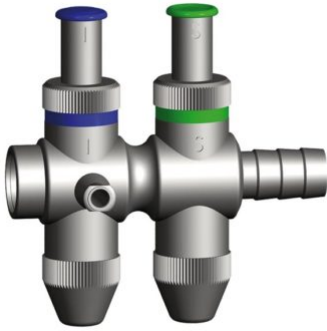

SUCTION/IRRIG. HANDLE WITH TRUMPET VALVE

Suction: large tube connector

Irrigation: Luer Lock connector

SKU: 620-020-00

Categories: [Endoscopy](#), [Laparoscopy](#)

ZUSÄTZLICHE INFORMATIONEN

UNIT [pcs.](#)

RANGE [Suction-/Irrigation Systems](#)

ZUSÄTZLICHE INFORMATIONEN

UNIT [pcs.](#)

RANGE [Suction-/Irrigation Systems](#)