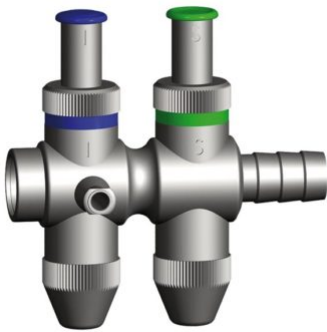

SUCTION/IRRIG. HANDLE WITH TRUMPET VALVE

Suction: large tube connector

Irrigation: Luer Lock connector

SKU: 620-020-00

Categories: [Endoscopy](#), [Laparoscopy](#)

ZUSÄTZLICHE INFORMATIONEN

UNIT [pcs.](#)

RANGE [Suction-/Irrigation Systems](#)

ZUSÄTZLICHE INFORMATIONEN

UNIT [pcs.](#)

RANGE [Suction-/Irrigation Systems](#)