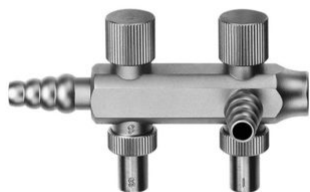

SUCTION/IRRIGATION HANDLE

with trumpet valves

tube connector

SKU: 620-025-09

Categories: [Endoscopy](#), [Laparoscopy](#)

ZUSÄTZLICHE INFORMATIONEN

UNIT [pcs.](#)

RANGE [Suction-/Irrigation Systems](#)