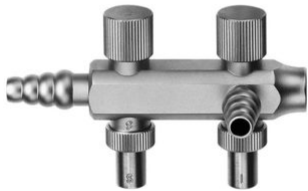

SUCTION/IRRIGATION HANDLE

with trumpet valves

tube connector

SKU: 620-025-09

Categories: [Endoscopy](#), [Laparoscopy](#)

ZUSÄTZLICHE INFORMATIONEN

UNIT [pcs.](#)

RANGE [Suction-/Irrigation Systems](#)