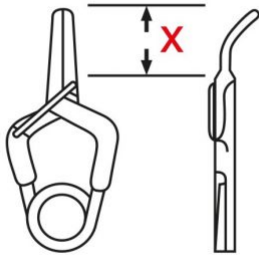

## YASARGIL MINI VESSEL CLIP

permanent; 3mm; opening 3.2mm

110 gms; curved

**SKU:** 244-463-03

**Categories:** [Neurosurgery](#), [Open Surgery](#)

### ZUSÄTZLICHE INFORMATIONEN

<b>UNIT</b>	<a href="#">pcs.</a>
<b>TYPE</b>	<a href="#">Vessel Clips</a>
<b>Aesculap</b>	FE682
<b>AUTHORS</b>	<a href="#">YASARGIL</a>
<b>Medicon</b>	58.57.03
<b>SPECIFICATIONS</b>	<a href="#">curved</a> , <a href="#">permanent</a>