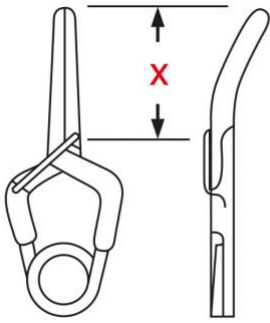

## YASARGIL VESSEL CLIP; STANDARD

permanent; 15mm; opening 8.7mm

200 gms; curved

**SKU:** 244-401-15

**Categories:** [Open Surgery](#), [Neurosurgery](#)

### ZUSÄTZLICHE INFORMATIONEN

<b>UNIT</b>	<a href="#">pcs.</a>
<b>TYPE</b>	<a href="#">Vessel Clips</a>
<b>AUTHORS</b>	<a href="#">YASARGIL</a>
<b>SPECIFICATIONS</b>	<a href="#">curved</a> , <a href="#">permanent</a>